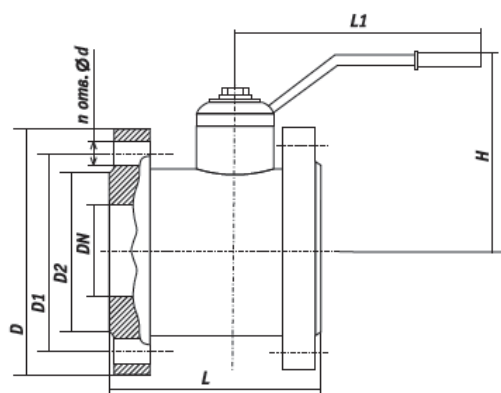

КШ компактные

DN 10–200 PN 1,6–2,5 МПа 11(с,лс,нж)9пК

DN 10–200 PN 1,6–2,5 МПа 11(с,лс,нж)9пК

Основные размеры и масса Main Dimensions & Weight									
Размер Size		Основные размеры, мм Main dimensions, mm							Масса, кг Weight, kg
DN	NPS	L	d	D			H	W	
				PN 1,6	PN 2,5	PN 4,0			
15	1/2	40	13	53	53	47	82	140	0
20	3/4	45	19	63	63	57	82	180	1
25	1	50	25	73	73	66	104	180	2
32	1 1/4	60	32	84	84	75	113	200	3
40	1 1/2	70	39	94	94	85	122	200	4
50	2	80	49	109	109	103	132	250	5
65	2 1/2	110	64	129	129	122	144	300	8
80	3	120	80	144	144	135	155	350	11
100	4	140	100	164	170	173	183	450	18

Основные размеры и масса Main Dimensions & Weight									
Размер Size		Основные размеры, мм Main dimensions, mm							Масса, кг Weight, kg
DN	NPS	L	d	D			H	W	
				PN 1,6	PN 2,5	PN 4,0			
10	1/4	32	10	42	42	42	79	150	1.5

15	½	32	13	47	47	47	80	150	1.8
20	¾	38	19	58	58	58	85	150	2,3
25	1	42	25	68	63	68	95	170	2.9
32	1¼	50	32	78	78	78	100	180	4
40	1½	60	40	88	88	88	105	210	6
50	2	70	50	102	102	102	115	230	8
65	2½	94	65	125	125	12S	130	280	12
60	3	118	79	138	138	138	145	300	14
100	4	140	100	160	160	160	175	400	20
12S	5	19S	125	188	188	188	190	500	36
150	6	22S	150	212	212	212	220	600	47
200	8	27S	200	266	274	285	260	700	78

DN 50, 80, 100/80 PN 0,6–1,6 МПа 10(с, лс, нж)9пК

Основные размеры и масса Main Dimensions & Weight									
Давление Pressure, МПа	Размер Size(DN)	Основные размеры, мм Main Dimensions, mm						n	Масса, кг Weight, kg
		D	D1	D2	L	L1	d		
0,6	50	105	75	40	175	240	14	4	7,3
	80	185	150	128	120	240	18	4	8,7
	100/80	205	170	148	130	240	18	4	9,6
1,01,6	50	160	125	102	100	240	18	4	8
	80	195	160	133	120	240	18	4	9
	100/80	215	180	158	130	240	18	8	10