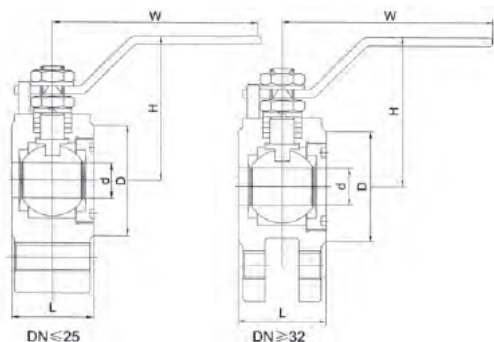

КШ компактные

DN 10–200 PN 1,6–2,5 МПа 11(с,лс,нж)9пК

DN 10–200 PN 1,6–2,5 МПа 11(с,лс,нж)9пК

Основные размеры и масса Main Dimensions & Weight									
Размер Size		Основные размеры, мм Main dimensions, mm							Масса, кг Weight, kg
DN	NPS	L	d	D			H	W	
				PN 1,6	PN 2,5	PN 4,0			
15	1/2	40	13	53	53	47	82	140	0
20	3/4	45	19	63	63	57	82	180	1
25	1	50	25	73	73	66	104	180	2
32	1 1/4	60	32	84	84	75	113	200	3
40	1 1/2	70	39	94	94	85	122	200	4
50	2	80	49	109	109	103	132	250	5
65	2 1/2	110	64	129	129	122	144	300	8
80	3	120	80	144	144	135	155	350	11
100	4	140	100	164	170	173	183	450	18

Основные размеры и масса Main Dimensions & Weight									
Размер Size		Основные размеры, мм Main dimensions, mm							Масса, кг Weight, kg
DN	NPS	L	d	D			H	W	
				PN 1,6	PN 2,5	PN 4,0			
10	1/4	32	10	42	42	42	79	150	1.5

15	½	32	13	47	47	47	80	150	1.8
20	¾	38	19	58	58	58	85	150	2,3
25	1	42	25	68	63	68	95	170	2.9
32	1¼	50	32	78	78	78	100	180	4
40	1½	60	40	88	88	88	105	210	6
50	2	70	50	102	102	102	115	230	8
65	2½	94	65	125	125	12S	130	280	12
60	3	118	79	138	138	138	145	300	14
100	4	140	100	160	160	160	175	400	20
12S	5	19S	125	188	188	188	190	500	36
150	6	22S	150	212	212	212	220	600	47
200	8	27S	200	266	274	285	260	700	78

DN 50, 80, 100/80 PN 0,6–1,6 МПа 10(с, лс, нж)9пК

Основные размеры и масса Main Dimensions & Weight									
Давление Pressure, МПа	Размер Size(DN)	Основные размеры, мм Main Dimensions, mm						n	Масса, кг Weight, kg
		D	D1	D2	L	L1	d		
0,6	50	105	75	40	175	240	14	4	7,3
	80	185	150	128	120	240	18	4	8,7
	100/80	205	170	148	130	240	18	4	9,6
1,01,6	50	160	125	102	100	240	18	4	8
	80	195	160	133	120	240	18	4	9
	100/80	215	180	158	130	240	18	8	10