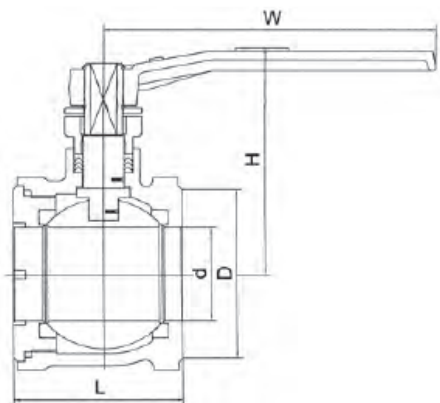

КШ компактные

DN 10–200 PN 1,6–2,5 МПа 11(с,лс,нж)9пК

DN 10–200 PN 1,6–2,5 МПа 11(с,лс,нж)9пК

Основные размеры и масса Main Dimensions & Weight									
Размер Size		Основные размеры, мм Main dimensions, mm							Масса, кг Weight, kg
DN	NPS	L	d	D			H	W	
				PN 1,6	PN 2,5	PN 4,0			
15	1/2	40	13	53	53	47	82	140	0
20	3/4	45	19	63	63	57	82	180	1
25	1	50	25	73	73	66	104	180	2
32	1 1/4	60	32	84	84	75	113	200	3
40	1 1/2	70	39	94	94	85	122	200	4
50	2	80	49	109	109	103	132	250	5
65	2 1/2	110	64	129	129	122	144	300	8
80	3	120	80	144	144	135	155	350	11
100	4	140	100	164	170	173	183	450	18

Основные размеры и масса Main Dimensions & Weight									
Размер Size		Основные размеры, мм Main dimensions, mm							Масса, кг Weight, kg
DN	NPS	L	d	D			H	W	
				PN 1,6	PN 2,5	PN 4,0			
10	1/4	32	10	42	42	42	79	150	1.5

15	½	32	13	47	47	47	80	150	1.8
20	¾	38	19	58	58	58	85	150	2,3
25	1	42	25	68	63	68	95	170	2.9
32	1¼	50	32	78	78	78	100	180	4
40	1½	60	40	88	88	88	105	210	6
50	2	70	50	102	102	102	115	230	8
65	2½	94	65	125	125	12S	130	280	12
60	3	118	79	138	138	138	145	300	14
100	4	140	100	160	160	160	175	400	20
12S	5	19S	125	188	188	188	190	500	36
150	6	22S	150	212	212	212	220	600	47
200	8	27S	200	266	274	285	260	700	78

DN 50, 80, 100/80 PN 0,6–1,6 МПа 10(с, лс, нж)9пК

Основные размеры и масса Main Dimensions & Weight									
Давление Pressure, МПа	Размер Size(DN)	Основные размеры, мм Main Dimensions, mm						n	Масса, кг Weight, kg
		D	D1	D2	L	L1	d		
0,6	50	105	75	40	175	240	14	4	7,3
	80	185	150	128	120	240	18	4	8,7
	100/80	205	170	148	130	240	18	4	9,6
1,01,6	50	160	125	102	100	240	18	4	8
	80	195	160	133	120	240	18	4	9
	100/80	215	180	158	130	240	18	8	10